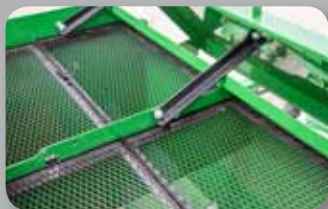

Легке заповнення бункеру - Здвижна кришка бункеру прискорює та спрощує наповнення бункеру. 1309 л - ідеальний об'єм для робіт на великих площах.